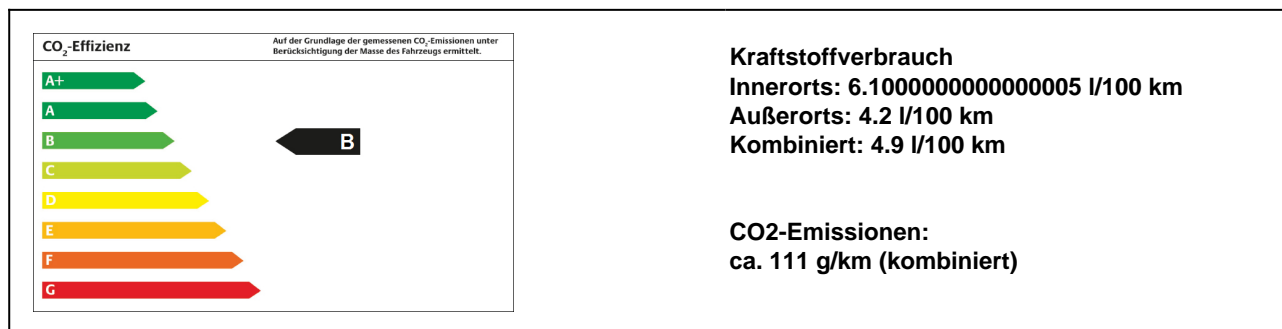

SEAT Arona 1.0 Eco TSI Style

16.780,00 €

Irrtum und Zwischenverkauf vorbehalten

Fahrzeugdaten:

Interne ID:	BM2020-19BL
Fahrzeug:	SEAT Arona
Fahrzeugart:	Jahreswagen
Getriebe:	Schaltgetriebe
Kraftstoff:	Benzin
Leistung:	70 kw (95 PS)
Hubraum:	999
Gewicht:	1165 kg
Erstzulassung:	01.06.2018
HSN / TSN:	7593 / ANP
Kilometer:	13200
Farbe:	Rot

Moll

AUTOMOBILE

Moll Automobile GmbH & Co. KG
Neuenhofstr. 77

52078 Aachen
Telefon: 0241/900600
Fax: 0241/90060-160

Gesellschaftsform: GmbH & Co.KG
Handelsregister: HRA Aachen HRA6575
Umsatzsteuer-ID: DE814672882

Verbrauchsdaten (EnVKV):

Die angegebenen Werte wurden nach dem vorgeschriebenen Messverfahren [VO (EG) 715/2007 und VO (EG) 692/2008 in der jeweils geltenden Fassung] ermittelt. Die Angaben beziehen sich nicht auf ein einzelnes Fahrzeug und sind nicht Bestandteil des Angebotes, sondern dienen allein Vergleichszwecken zwischen den verschiedenen Fahrzeugtypen.

Hinweis nach Richtlinie 1999/94/EG:

Der Kraftstoffverbrauch und die CO₂-Emissionen eines Fahrzeugs hängen nicht nur von der effizienten Ausnutzung des Kraftstoffs durch das Fahrzeug ab, sondern werden auch vom Fahrverhalten und anderen nichttechnischen Faktoren beeinflusst. CO₂ ist das für die Erderwärmung hauptsächlich verantwortliche Treibhausgas. Weitere Informationen zum offiziellen Kraftstoffverbrauch und den offiziellen spezifischen CO₂-Emissionen neuer Personenkraftwagen können dem Leitfaden über den Kraftstoffverbrauch, die CO₂-Emissionen und den Stromverbrauch neuer Personenkraftwagen entnommen werden, der an allen Verkaufsstellen und bei <http://www.dat.de/> unentgeltlich erhältlich ist. Für weitere Informationen siehe Pkw-Energieverbrauchskennzeichnungsverordnung – Pkw-EnVKV.