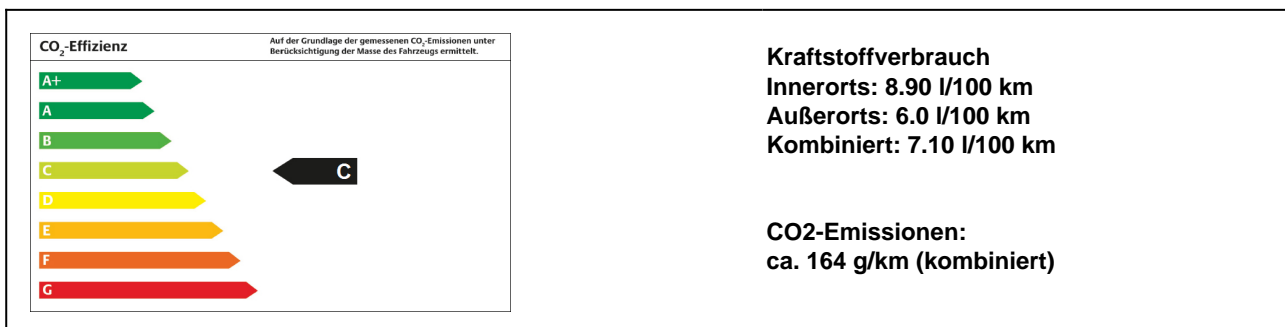

Volvo XC40 T5 AWD Geartronic Momentum Leder Navi LED

36.980,00 €

Irrtum und Zwischenverkauf vorbehalten

Fahrzeugdaten:

Interne ID:	6032-18
Fahrzeug:	Volvo XC40
Fahrzeugart:	Gebraucht
Getriebe:	Automatik
Kraftstoff:	Benzin
Leistung:	182 kw (247 PS)
Hubraum:	1969
Gewicht:	1772 kg
Erstzulassung:	01.06.2018
HSN / TSN:	9101 / BKO
Kilometer:	26447
Farbe:	Weiß

Moll
AUTOMOBILE

Moll Automobile GmbH & Co. KG
Neuenhofstr. 77

52078 Aachen
Telefon: 0241/900600
Fax: 0241/90060-160

Gesellschaftsform: GmbH & Co.KG
Handelsregister: HRA Aachen HRA6575
Umsatzsteuer-ID: DE814672882

Verbrauchsdaten (EnVKV):

Die angegebenen Werte wurden nach dem vorgeschriebenen Messverfahren [VO (EG) 715/2007 und VO (EG) 692/2008 in der jeweils geltenden Fassung] ermittelt. Die Angaben beziehen sich nicht auf ein einzelnes Fahrzeug und sind nicht Bestandteil des Angebotes, sondern dienen allein Vergleichszwecken zwischen den verschiedenen Fahrzeugtypen.

Hinweis nach Richtlinie 1999/94/EG:

Der Kraftstoffverbrauch und die CO₂-Emissionen eines Fahrzeugs hängen nicht nur von der effizienten Ausnutzung des Kraftstoffs durch das Fahrzeug ab, sondern werden auch vom Fahrverhalten und anderen nichttechnischen Faktoren beeinflusst. CO₂ ist das für die Erderwärmung hauptsächlich verantwortliche Treibhausgas. Weitere Informationen zum offiziellen Kraftstoffverbrauch und den offiziellen spezifischen CO₂-Emissionen neuer Personenkraftwagen können dem Leitfaden über den Kraftstoffverbrauch, die CO₂-Emissionen und den Stromverbrauch neuer Personenkraftwagen entnommen werden, der an allen Verkaufsstellen und bei <http://www.dat.de/> unentgeltlich erhältlich ist. Für weitere Informationen siehe Pkw-Energieverbrauchskennzeichnungsverordnung – Pkw-EnVKV.