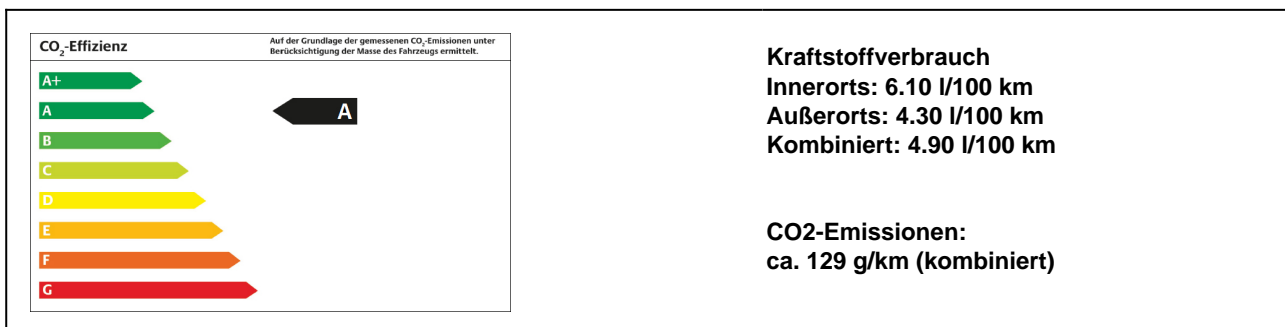

Volvo V60 D4 Geartronic Business Edition Navi Xenon

15.470,00 €

Irrtum und Zwischenverkauf vorbehalten

Fahrzeugdaten:

Interne ID:	4839-18
Fahrzeug:	Volvo V60
Fahrzeugart:	Gebraucht
Getriebe:	Automatik
Kraftstoff:	Diesel
Leistung:	120 kw (163 PS)
Hubraum:	1984
Gewicht:	1731 kg
Erstzulassung:	01.09.2014
HSN / TSN:	9101 / AOJ
Kilometer:	76669
Farbe:	Weiß

Moll

AUTOMOBILE

Moll Automobile GmbH & Co. KG
Neuenhofstr. 77

52078 Aachen
Telefon: 0241/900600
Fax: 0241/90060-160

Gesellschaftsform: GmbH & Co.KG
Handelsregister: HRA Aachen HRA6575
Umsatzsteuer-ID: DE814672882

Verbrauchsdaten (EnVKV):

Die angegebenen Werte wurden nach dem vorgeschriebenen Messverfahren [VO (EG) 715/2007 und VO (EG) 692/2008 in der jeweils geltenden Fassung] ermittelt. Die Angaben beziehen sich nicht auf ein einzelnes Fahrzeug und sind nicht Bestandteil des Angebotes, sondern dienen allein Vergleichszwecken zwischen den verschiedenen Fahrzeugtypen.

Hinweis nach Richtlinie 1999/94/EG:

Der Kraftstoffverbrauch und die CO₂-Emissionen eines Fahrzeugs hängen nicht nur von der effizienten Ausnutzung des Kraftstoffs durch das Fahrzeug ab, sondern werden auch vom Fahrverhalten und anderen nichttechnischen Faktoren beeinflusst. CO₂ ist das für die Erderwärmung hauptsächlich verantwortliche Treibhausgas. Weitere Informationen zum offiziellen Kraftstoffverbrauch und den offiziellen spezifischen CO₂-Emissionen neuer Personenkraftwagen können dem Leitfaden über den Kraftstoffverbrauch, die CO₂-Emissionen und den Stromverbrauch neuer Personenkraftwagen entnommen werden, der an allen Verkaufsstellen und bei <http://www.dat.de/> unentgeltlich erhältlich ist. Für weitere Informationen siehe Pkw-Energieverbrauchskennzeichnungsverordnung – Pkw-EnVKV.