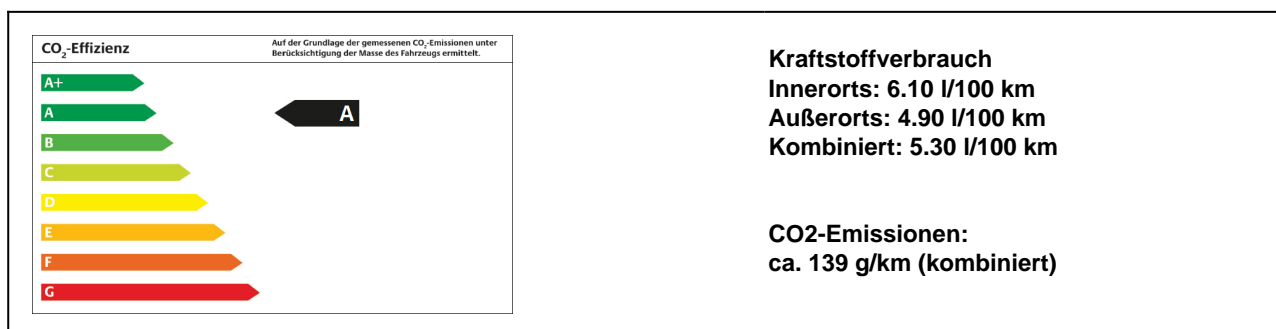

Volvo V90 Cross Country V90 CrossCountry Cross Country D5 AW

36.730,00 €

Irrtum und Zwischenverkauf vorbehalten

Fahrzeugdaten:

Interne ID:	BM4062-18
Fahrzeug:	Volvo V90
Fahrzeugart:	Gebraucht
Getriebe:	Automatik
Kraftstoff:	Diesel
Leistung:	173 kw (235 PS)
Hubraum:	1969
Gewicht:	1966 kg
Erstzulassung:	01.08.2017
HSN / TSN:	9101 / BFG
Kilometer:	24160
Farbe:	Schwarz

Moll
AUTOMOBILE

Moll Automobile GmbH & Co. KG
Neuenhofstr. 77

52078 Aachen
Telefon: 0241/900600
Fax: 0241/90060-160

Gesellschaftsform: GmbH & Co.KG
Handelsregister: HRA Aachen HRA6575
Umsatzsteuer-ID: DE814672882

Verbrauchsdaten (EnVKV):

Die angegebenen Werte wurden nach dem vorgeschriebenen Messverfahren [VO (EG) 715/2007 und VO (EG) 692/2008 in der jeweils geltenden Fassung] ermittelt. Die Angaben beziehen sich nicht auf ein einzelnes Fahrzeug und sind nicht Bestandteil des Angebotes, sondern dienen allein Vergleichszwecken zwischen den verschiedenen Fahrzeugtypen.

Hinweis nach Richtlinie 1999/94/EG:

Der Kraftstoffverbrauch und die CO₂-Emissionen eines Fahrzeugs hängen nicht nur von der effizienten Ausnutzung des Kraftstoffs durch das Fahrzeug ab, sondern werden auch vom Fahrverhalten und anderen nichttechnischen Faktoren beeinflusst. CO₂ ist das für die Erderwärmung hauptsächlich verantwortliche Treibhausgas. Weitere Informationen zum offiziellen Kraftstoffverbrauch und den offiziellen spezifischen CO₂-Emissionen neuer Personenkraftwagen können dem Leitfaden über den Kraftstoffverbrauch, die CO₂-Emissionen und den Stromverbrauch neuer Personenkraftwagen entnommen werden, der an allen Verkaufsstellen und bei <http://www.dat.de/> unentgeltlich erhältlich ist. Für weitere Informationen siehe Pkw-Energieverbrauchskennzeichnungsverordnung – Pkw-EnVKV.